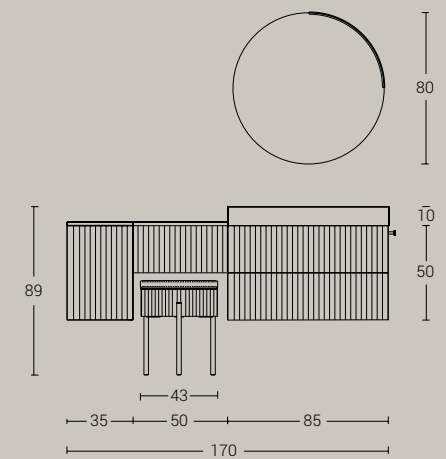

RI-TRATTO

RT/07