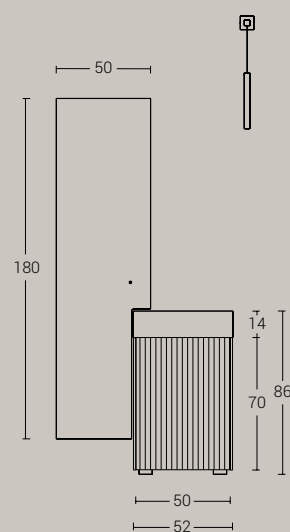

RI-TRATTO

RT/17

Elementi che si incastrano e
posizionano in modo non convenzionale
eppure con grande suggestione:
"Non spegnere la tua ispirazione e la tua
immaginazione; non diventare
schiavo degli schemi."

(Vincent Van Gogh)

Misure : L.52 - P.50

Base **Profilo Rigato** finitura Rovere Cenere. Top in HPL Stratificato Alabastro Grey con vasca integrata **More-38**. Specchio a filo lucido **Frame-180** Retroilluminato Led. Lampada Led **Stick** Nera montata a parete.

Unit in Ash oak **Rigato**. Grey Alabaster HPL top with integrated **More-38** basin. **Frame-180** mirror with backlit LED perimeter. Black **Stick** wall-mounted LED lamp.