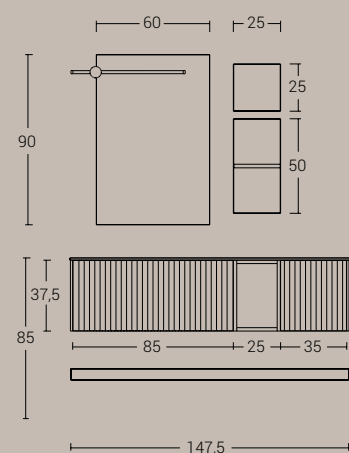

RI-TRATTO

RT/06

Geometrie perfette e linee semplici espresse con colori caldi, naturali e profondi. Perfetto connubio tra funzionalità e canoni di bellezza di un arredamento contemporaneo.

Misure : L.147,5 - P.50

Basi e complementi **Profilo Rigato** finitura Rovere Biscotto e Grigio Antracite Laccato Opaco, apertura Push-pull. Specchio a filo lucido retroilluminato con lampada led **New-Line**. Top in HPL Stratificato con vasca integrata a scarico libero **Liberty-58** finitura Ossido Nero-Cuore Nero. Pensili a giorno con scocca in metallo e schienale Rovere biscotto.

*Units and accessories in Biscuit Oak **Rigato** and Anthracite grey matte lacquer, with push-pull opening. Mirror with perimeter backlit with **New-Line** LED lamp. HPL top with **Liberty-58** integrated free-flow basin with black Oxide-Black Core finish. Open wall units with metal body and Biscuit Oak back panels.*