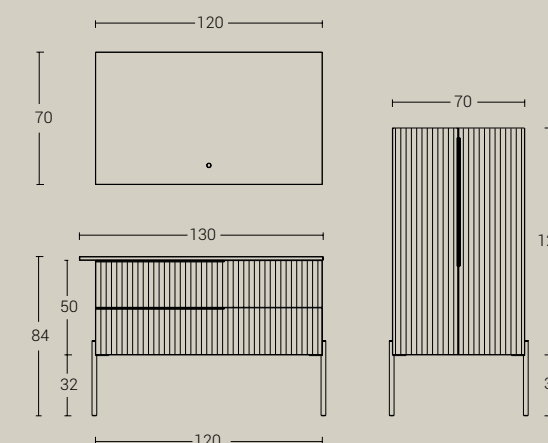

RI-TRATTO

RT/05