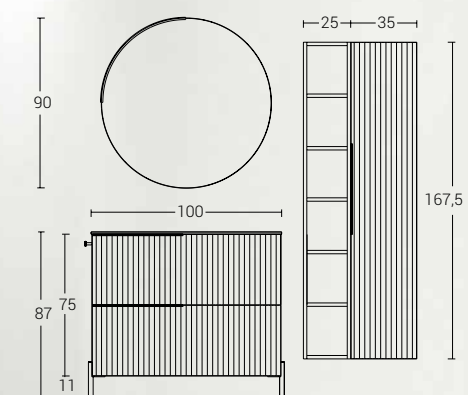

Ottima soluzione per conciliare raffinatezza e stile con l'esigenza contenitiva.

Misure : L.100 - P.50

Basi e complementi con **Profilo Rigato** in finitura Verde Palude e Burro Laccato Opaco. Maniglie **Sign**, piedini H.10 cm e porta asciugamano Neri. Specchio circolare **Moon Ø90** retroilluminato led, con Lampada Led **Arco-90**. Top in HPL Stratificato con vasca integrata a scarico libero **Liberty-58** in finitura Oriental-Cuore Nero.

Units and accessories in Swamp Green and Butter matte lacquered **Rigato**. **Sign** handles, 10 cm feet and towel holder in black. **Moon** circular mirror Ø 90 backlit with LED **Arco-90** lamp. HPL top with integrated **Liberty-58** washbasin with free-flow drain in Oriental finish.