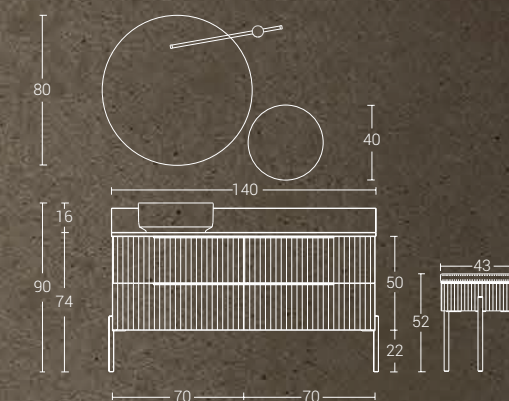

RT/02

Passato e presente si fondono per un design senza tempo.

Misure : L.140 - P.50

Basi e complementi **Profilo Rigato** in Grigio Londra Laccato Opaco. Maniglie **Sign** e piedini H.22 in metallo Nero Opaco. Sgabello contenitore con cuscino in ecopelle bianca. Specchi circolari **Moon** retroilluminati led, con Lampada Led **New-line**. Top e Alzatina in Marmo Tecnico Terrazzo Arlecchino con lavabo da appoggio **Smart-38** in ceramica Antracite Opaco.

Units and accessories in matte London Grey **Rigato**. **Sign** handles and H.22 feet in matte black metal. Storage stool with white eco-leather cushion. Moon circular mirrors backlit with **New-line** LED lamps. Top and backsplash in Terrazzo Arlecchino technical marble with **Smart-38** countertop washbasin in matte Anthracite ceramic.