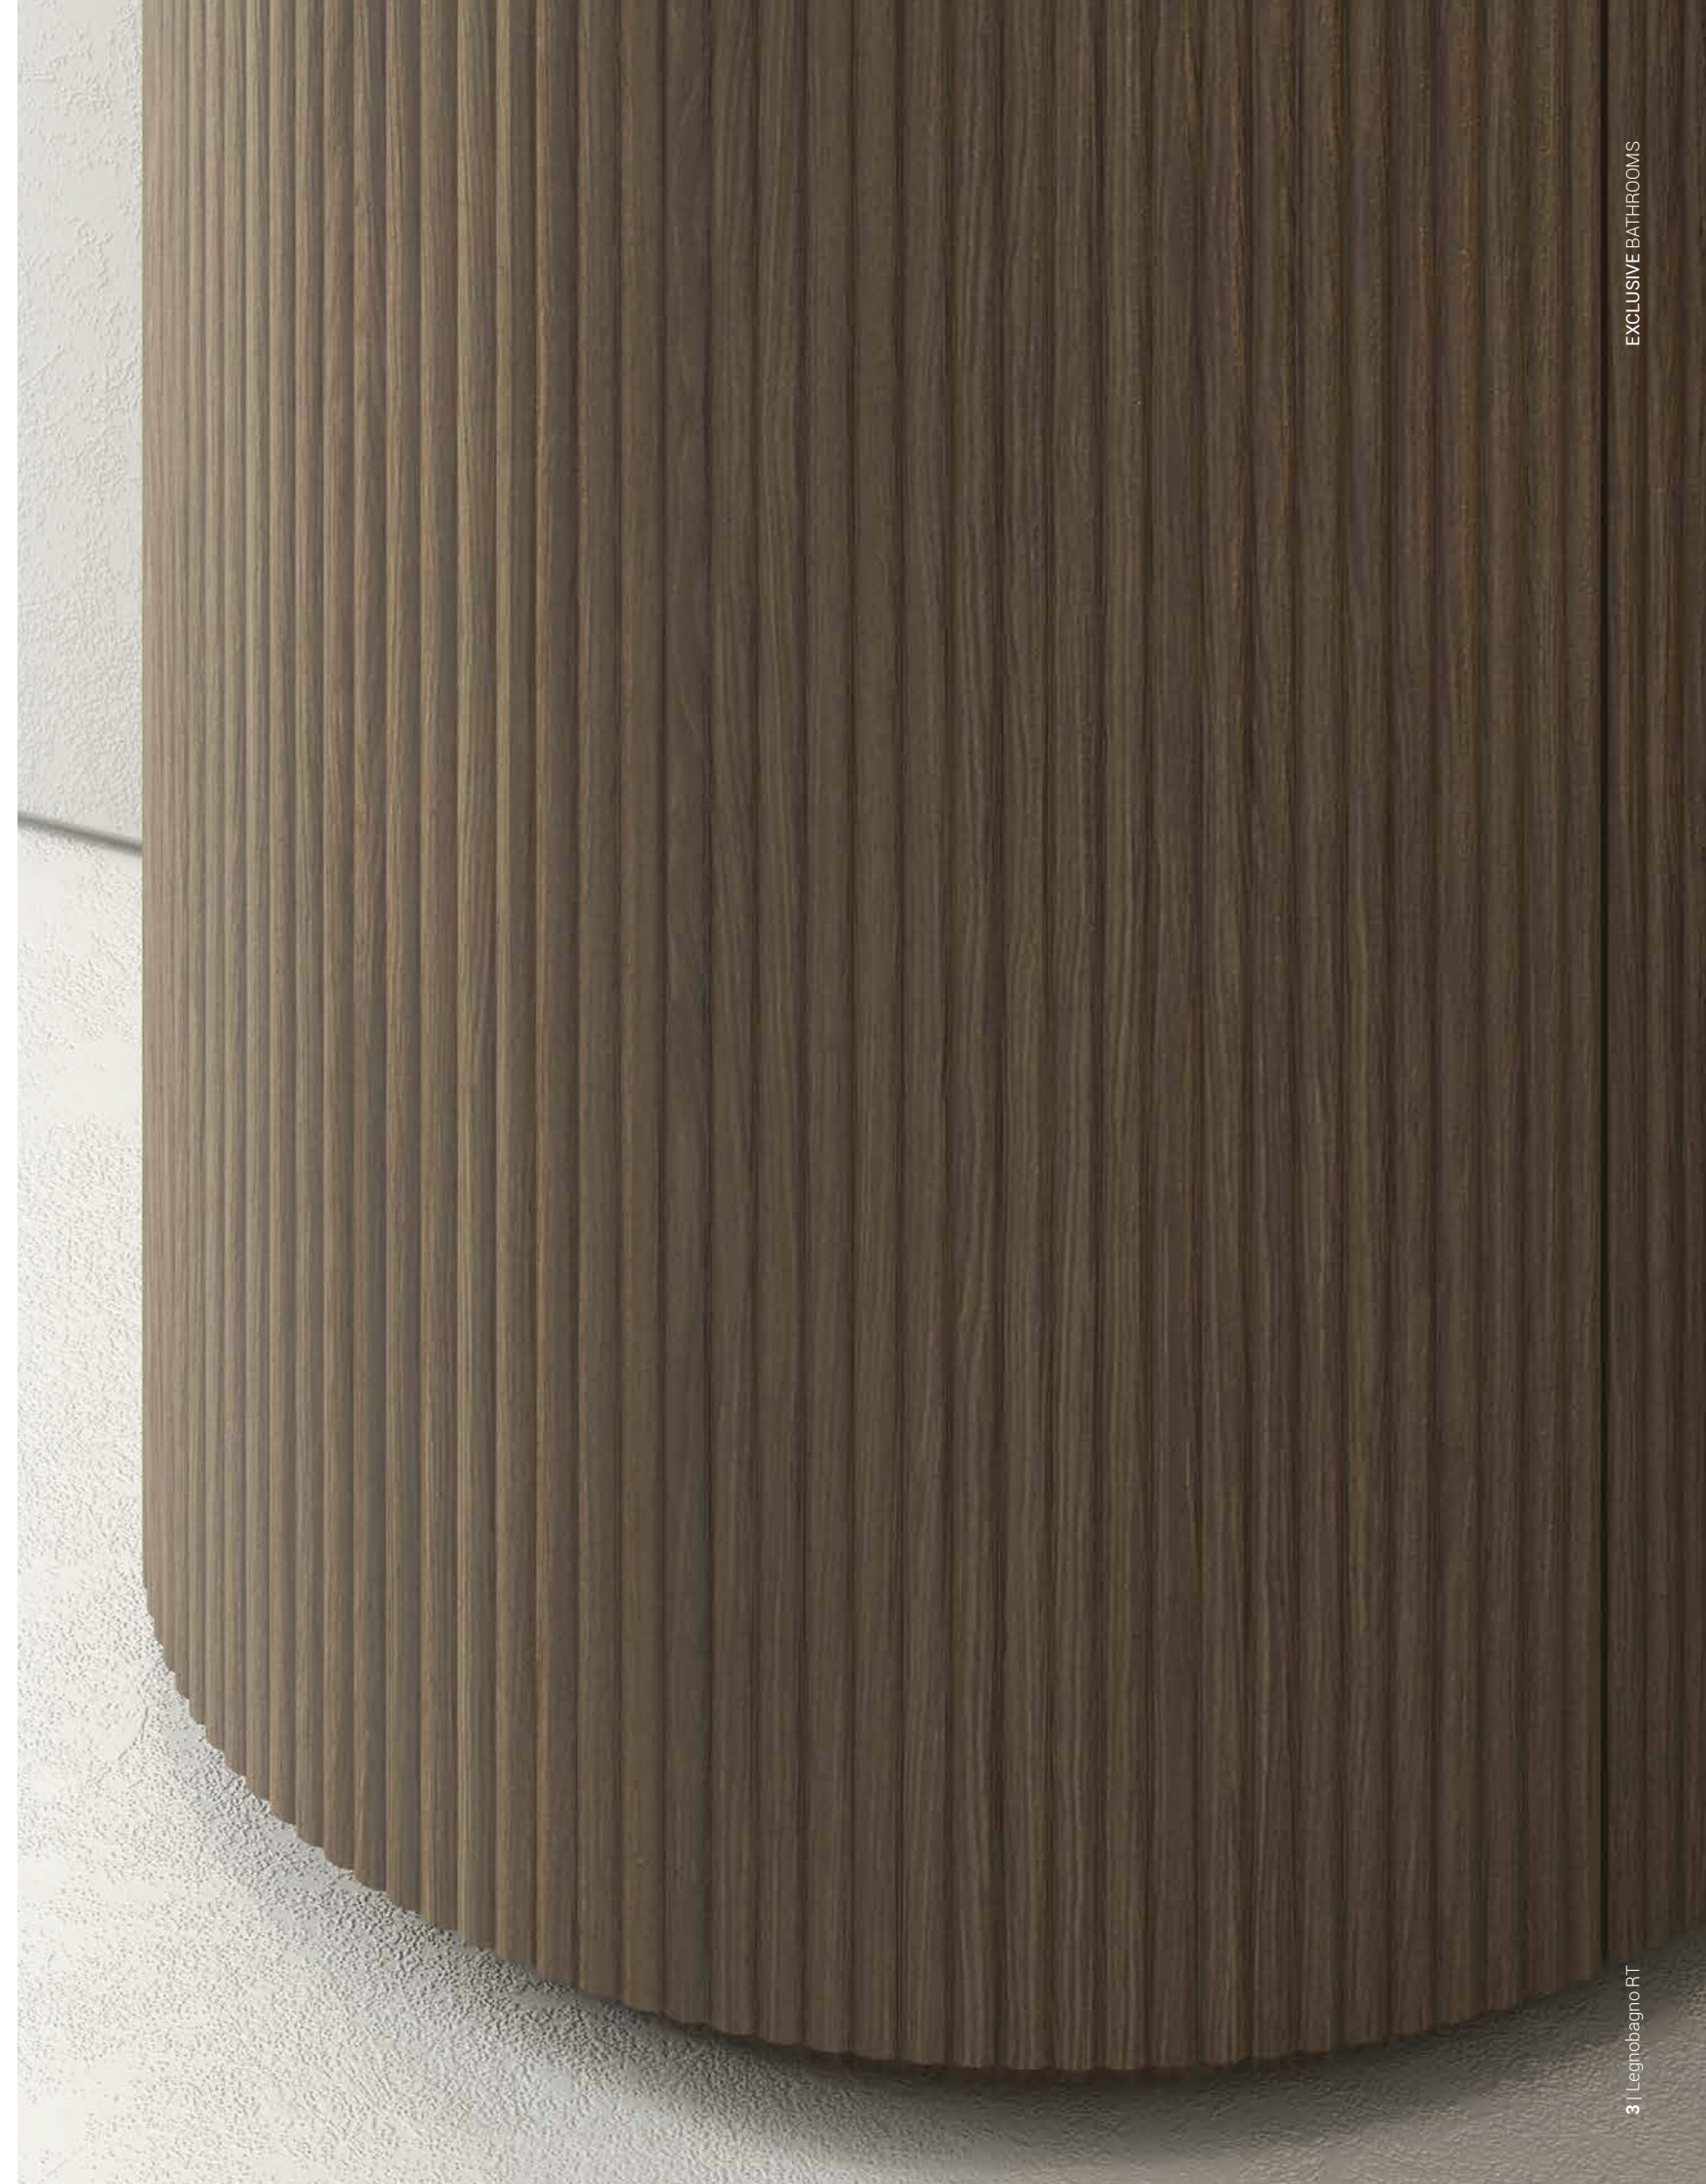

"Unparalleled materials and surfaces for very special bathroom furniture". The Ri-Tratto collection conveys the passage of time, revisiting classic traditions and combining them with superb functionality and contemporary style. The outstanding features of the collection are exquisite decorative techniques which use grooves to sculpt surfaces in sections and lines, giving them vertical rhythm and a three-dimensional appearance. The Ri-Tratto collection presents two profiles: "Rigato" with straighter lines, and "Cannettato" with curving ribbed lines. The result is fine surfaces with visual and tactile impact, which distinguish the bathroom environment with sophisticated yet traditional style. Another focal point is the use of oak, fine woods and materials such as HPL and new-generation technical marble, which is indistinguishable from the real thing. Our photo gallery shows the enormous versatility of Ri-Tratto furniture and its ability to adapt to different styles.