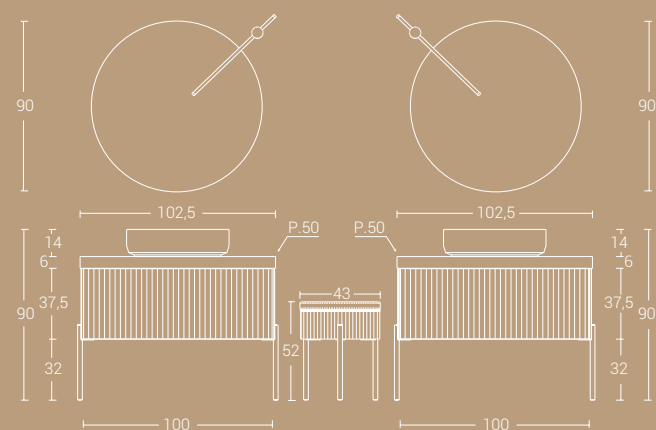

RI-TRATTO

RT/11

Il colore senza dubbio accende l'immaginazione. Tra i colori vi è sempre il dialogo tra luce e tenebre: "Il giallo è luce attenuata dalle tenebre, il blu oscurità indebolita dalla luce."

(J. Wolfgang Von Goethe)

Misure : L. 102,5 - P. 50

Basi e fianchi di finitura *Profilo Cannettato* laccato Opaco in coordinato con lavabo *Smart-54* in Ceramica Curry Lucida. Top veletta H.60 in HPL Oriental-Cuore Nero. Sgabello contenitore e cuscino in ecopelle testa di moro. Specchio circolare *Moon Ø 90* retroilluminati led, con Lampada Led *New-Line*.

Units and side panels in matte lacquered *Cannettato* with matching *Smart-54* washbasin in gloss Curry ceramic. Veletta boxed top H.60 in Oriental-Black Core HPL. Storage stool with dark brown eco-leather cushion. Round backlit mirror *Moon Ø 90*, with *New-Line* LED lamp.