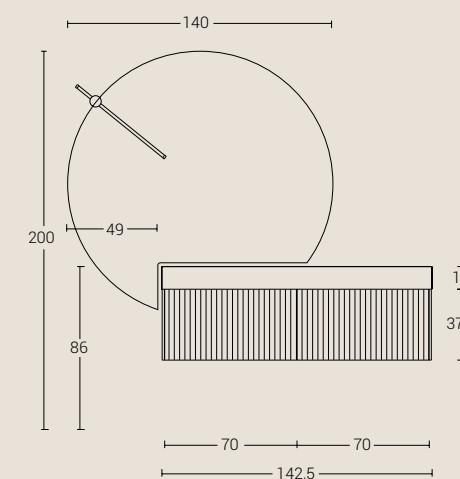

Purezza nella forma e nel colore per un'eleganza assoluta ed essenziale.

Misure : L.142,5 - P.50

Basi con frontali e fianchi di finitura **Profilo Rigato** in Bianco Laccato Opaco, apertura Push-pull. Specchio Sagomato **Eclissi Sx** retroilluminato Led su perimetro esterno con lampada Led **New-Line**. Top Lavabo **Box** in Ocritech bianco opaco.