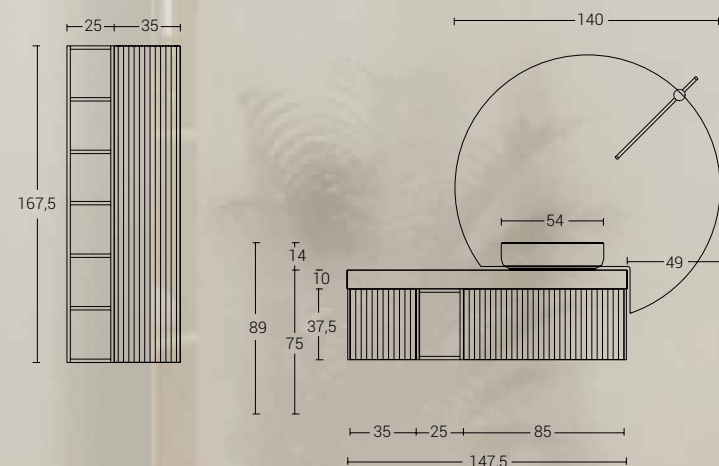

Ocritech Bianco Opaco

Proposta esplicativa di come il colore, ben scelto e abbinato, accenda l'emozione e la fantasia.

Misure : L.147,5 - P.50

Basi e complementi **Profilo Rigato**, finitura Denim Laccato Opaco in coordinato con lavabo da appoggio **Smart-54** in ceramica Lucida Denim. Apertura Push-pull. Top Velella ed elementi a giorno in legno Rovere Naturale. Specchio Sagomato **Eclissi Dx** retroilluminato a Led su perimetro esterno con lampada Led **New-Line**.

Units and accessories in matte lacquered Denim **Rigato** with matching **Smart-54** countertop washbasin in gloss Denim ceramic. Push-pull opening. Velella boxed top and open units in Natural oak. **Eclisse Rh** contoured mirror, perimeter backlit with **New-line** LED lamp.