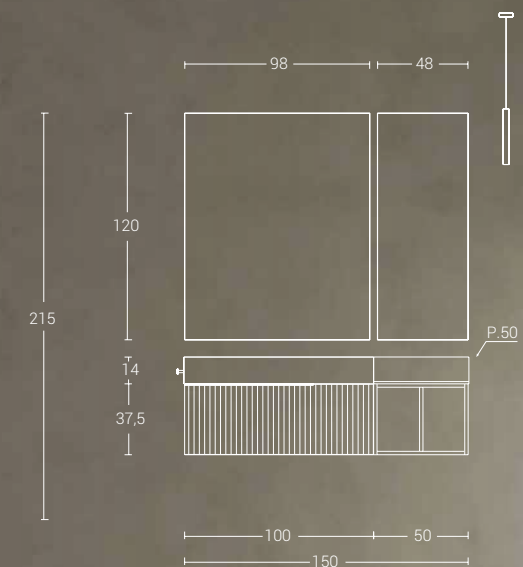

Disegno "tecnico" e accattivante, i colori sono freddi ma l'abbinamento è molto raffinato e ben riuscito, gli spazi sono dilatati dalla notevole superficie data dagli specchi.

Misure : L. 150 - P. 50

Base portavavabo **Profilo Cannettato** in finitura Rovere Sbiancato con maniglia **Sign** nera e Base a giorno Grigio Cenere Laccato Opaco. Specchi a filo lucido retroilluminati. Top veletta con vasca integrata **Copro-58** e Alzatina in HPL Stratificato Artemis-Cuore colore. Lampade a Soffitto **Stick** in metallo Nero.