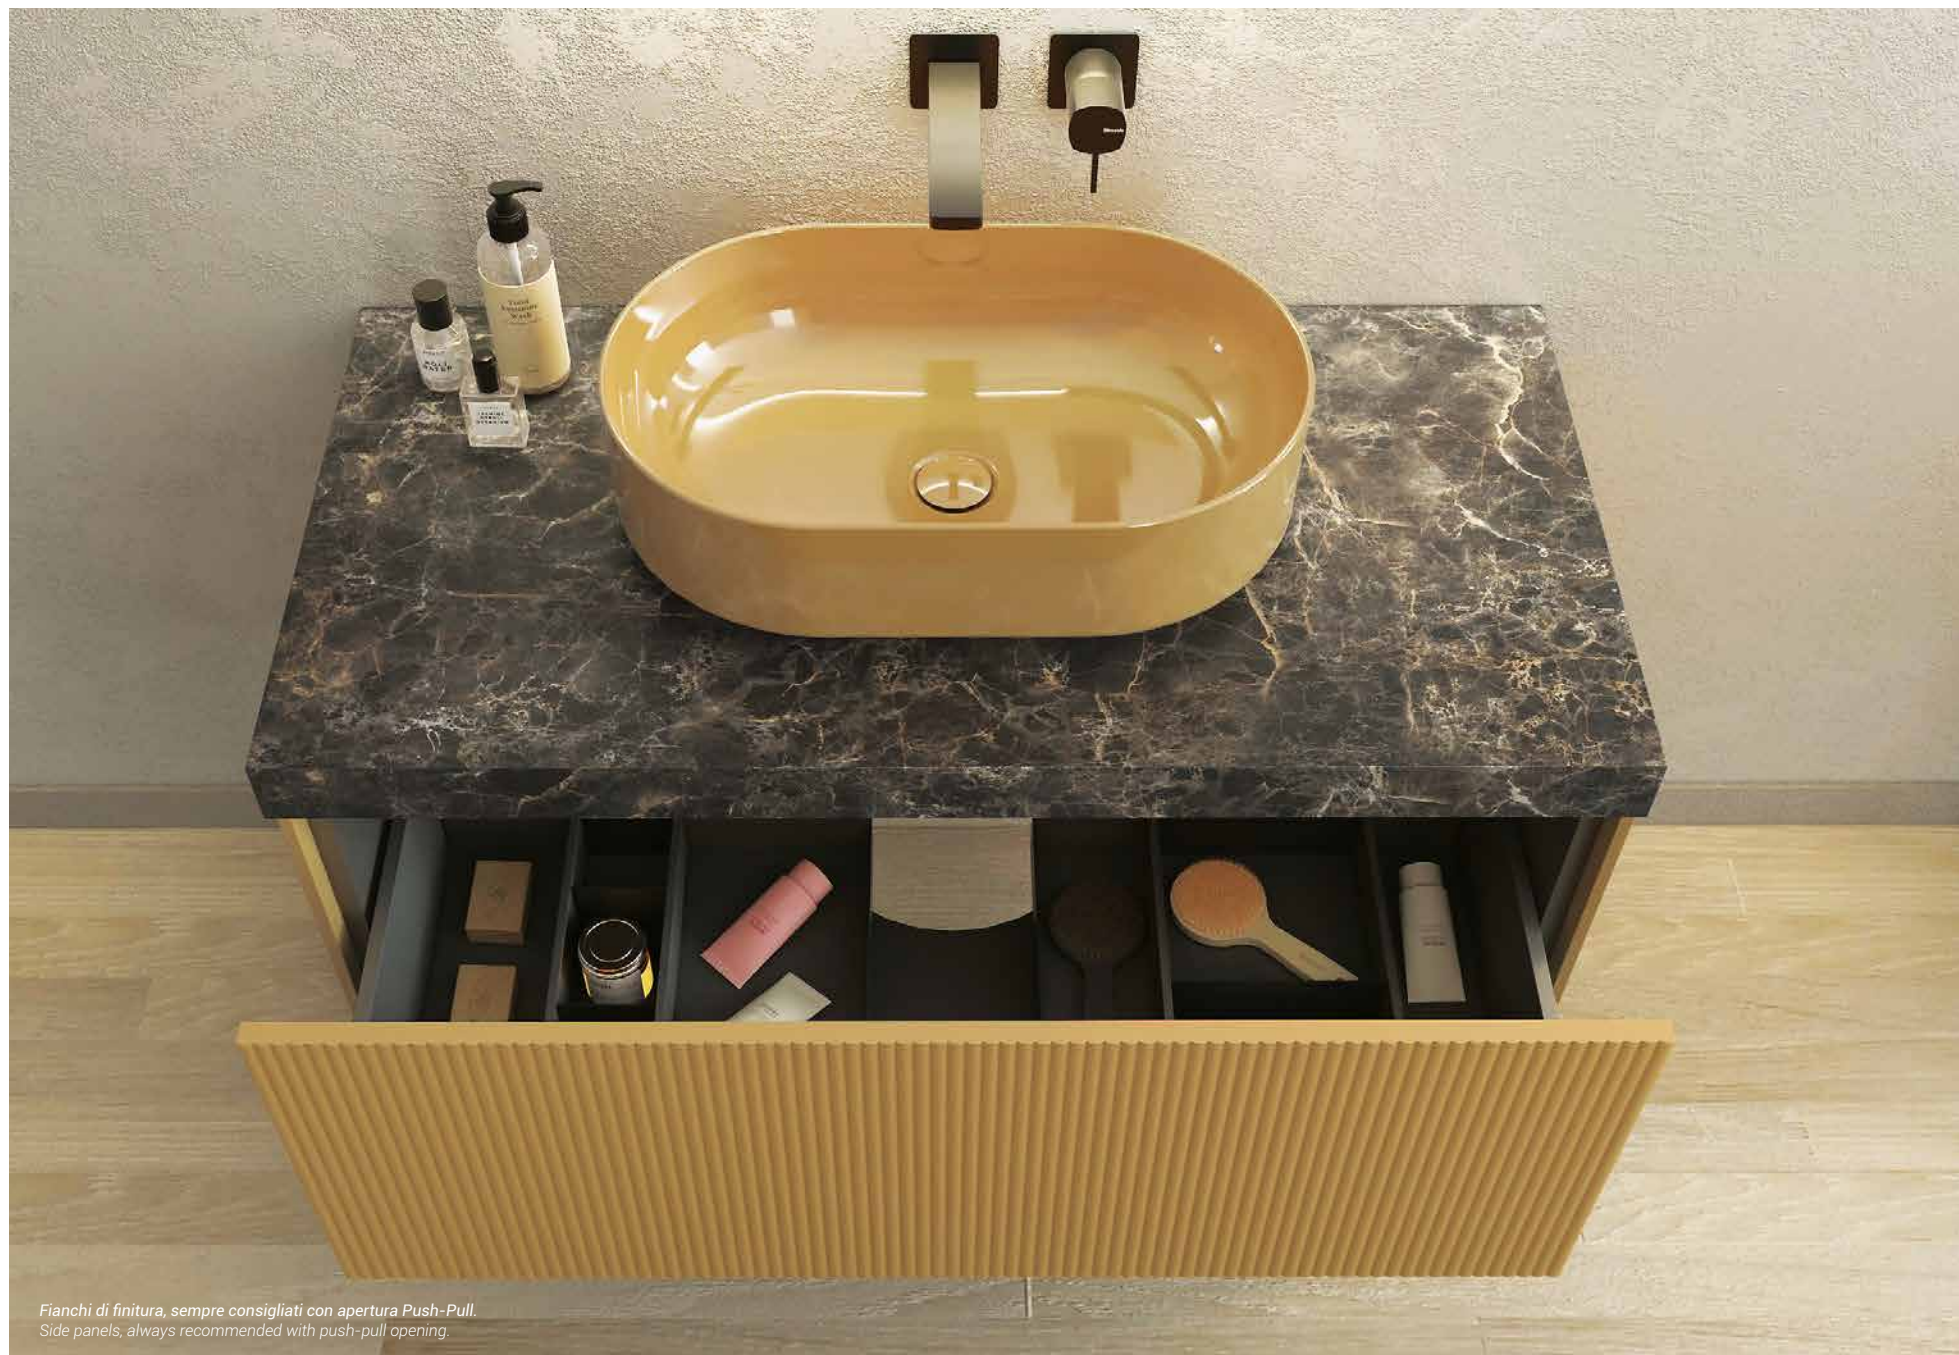

(J. Wolfgang Von Goethe)

Misure : L. 102,5 - P. 50

Basi e fianchi di finitura *Profilo Cannettato* laccato Opaco in coordinato con lavabo *Smart-54* in Ceramica Curry Lucida. Top veletta H.60 in HPL Oriental-Cuore Nero. Sgabello contenitore e cuscino in ecopelle testa di moro. Specchio circolare *Moon Ø 90* retroilluminati led, con Lampada Led *New-Line*.

Units and side panels in matte lacquered *Cannettato* with matching *Smart-54* washbasin in gloss Curry ceramic. Veletta boxed top H.60 in Oriental-Black Core HPL. Storage stool with dark brown eco-leather cushion. Round backlit mirror *Moon Ø 90*, with *New-Line* LED lamp.