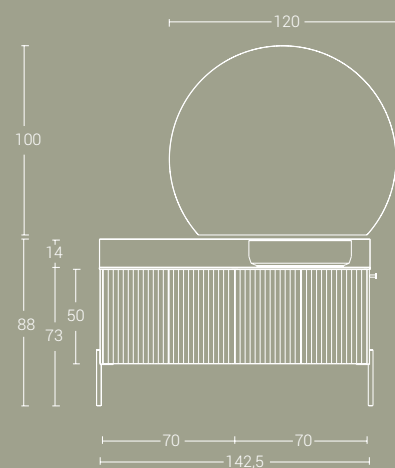

RI-TRATTO

RT/09

È un'immagine che non può lasciare indifferenti. Se non c'è indifferenza c'è dunque differenza, quindi altro rispetto a ciò che è ordinario. È un procedere di colori, come il divenire, come l'alternarsi delle stagioni.

Misure : L. 142,5 - P. 50

Basì *Profilo Rigato* in finitura Rovere Sbiancato, Naturale, Biscotto e Cenere. Piedini H.22 in metallo Nero Opaco. Specchio Sagomato *Sun* retroilluminato Led. Top sopra base in vetro e alzatina in coordinato con lavabo da appoggio *Smart-54* in ceramica Amazonia lucido.

Units in Bleached, Natural, and Ash Oak *Rigato*. 22cm feet in matte black metal. LED backlit *Sun* mirror. Glass top and matching backsplash with *Smart-54* countertop washbasin in gloss Amazonia ceramic.