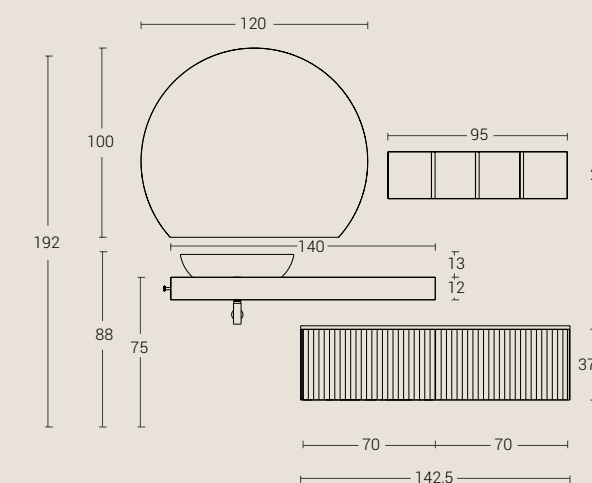

RI-TRATTO

RT/12