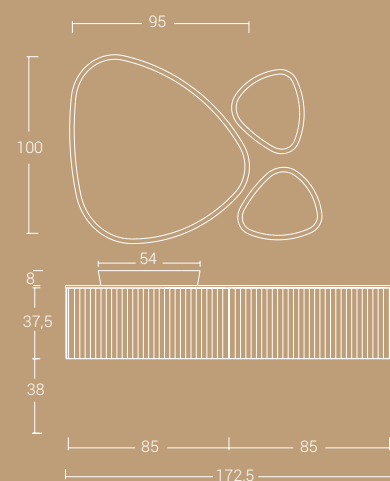

La tavoletta in finitura con il top conferisce continuità alla composizione.

The matching board lends continuity to the composition.

RI-TRATTO

RT/16

Figure geometriche e linee pulite contrapposte a forme organiche creano una soluzione di classe e grande impatto.

Misure : L. 172,5 - P. 50

Basi e fianchi di finitura **Profilo Cannettato** Rovere Biscotto. Top sopra base in HPL Dionysus-Cuore Colore. Lavabo a semi-Incasso **Rettangolare** in Ocritech Fumè Bronzo e tavoletta in finitura top. Specchi retroilluminati **Stone Maxi e Mini**.