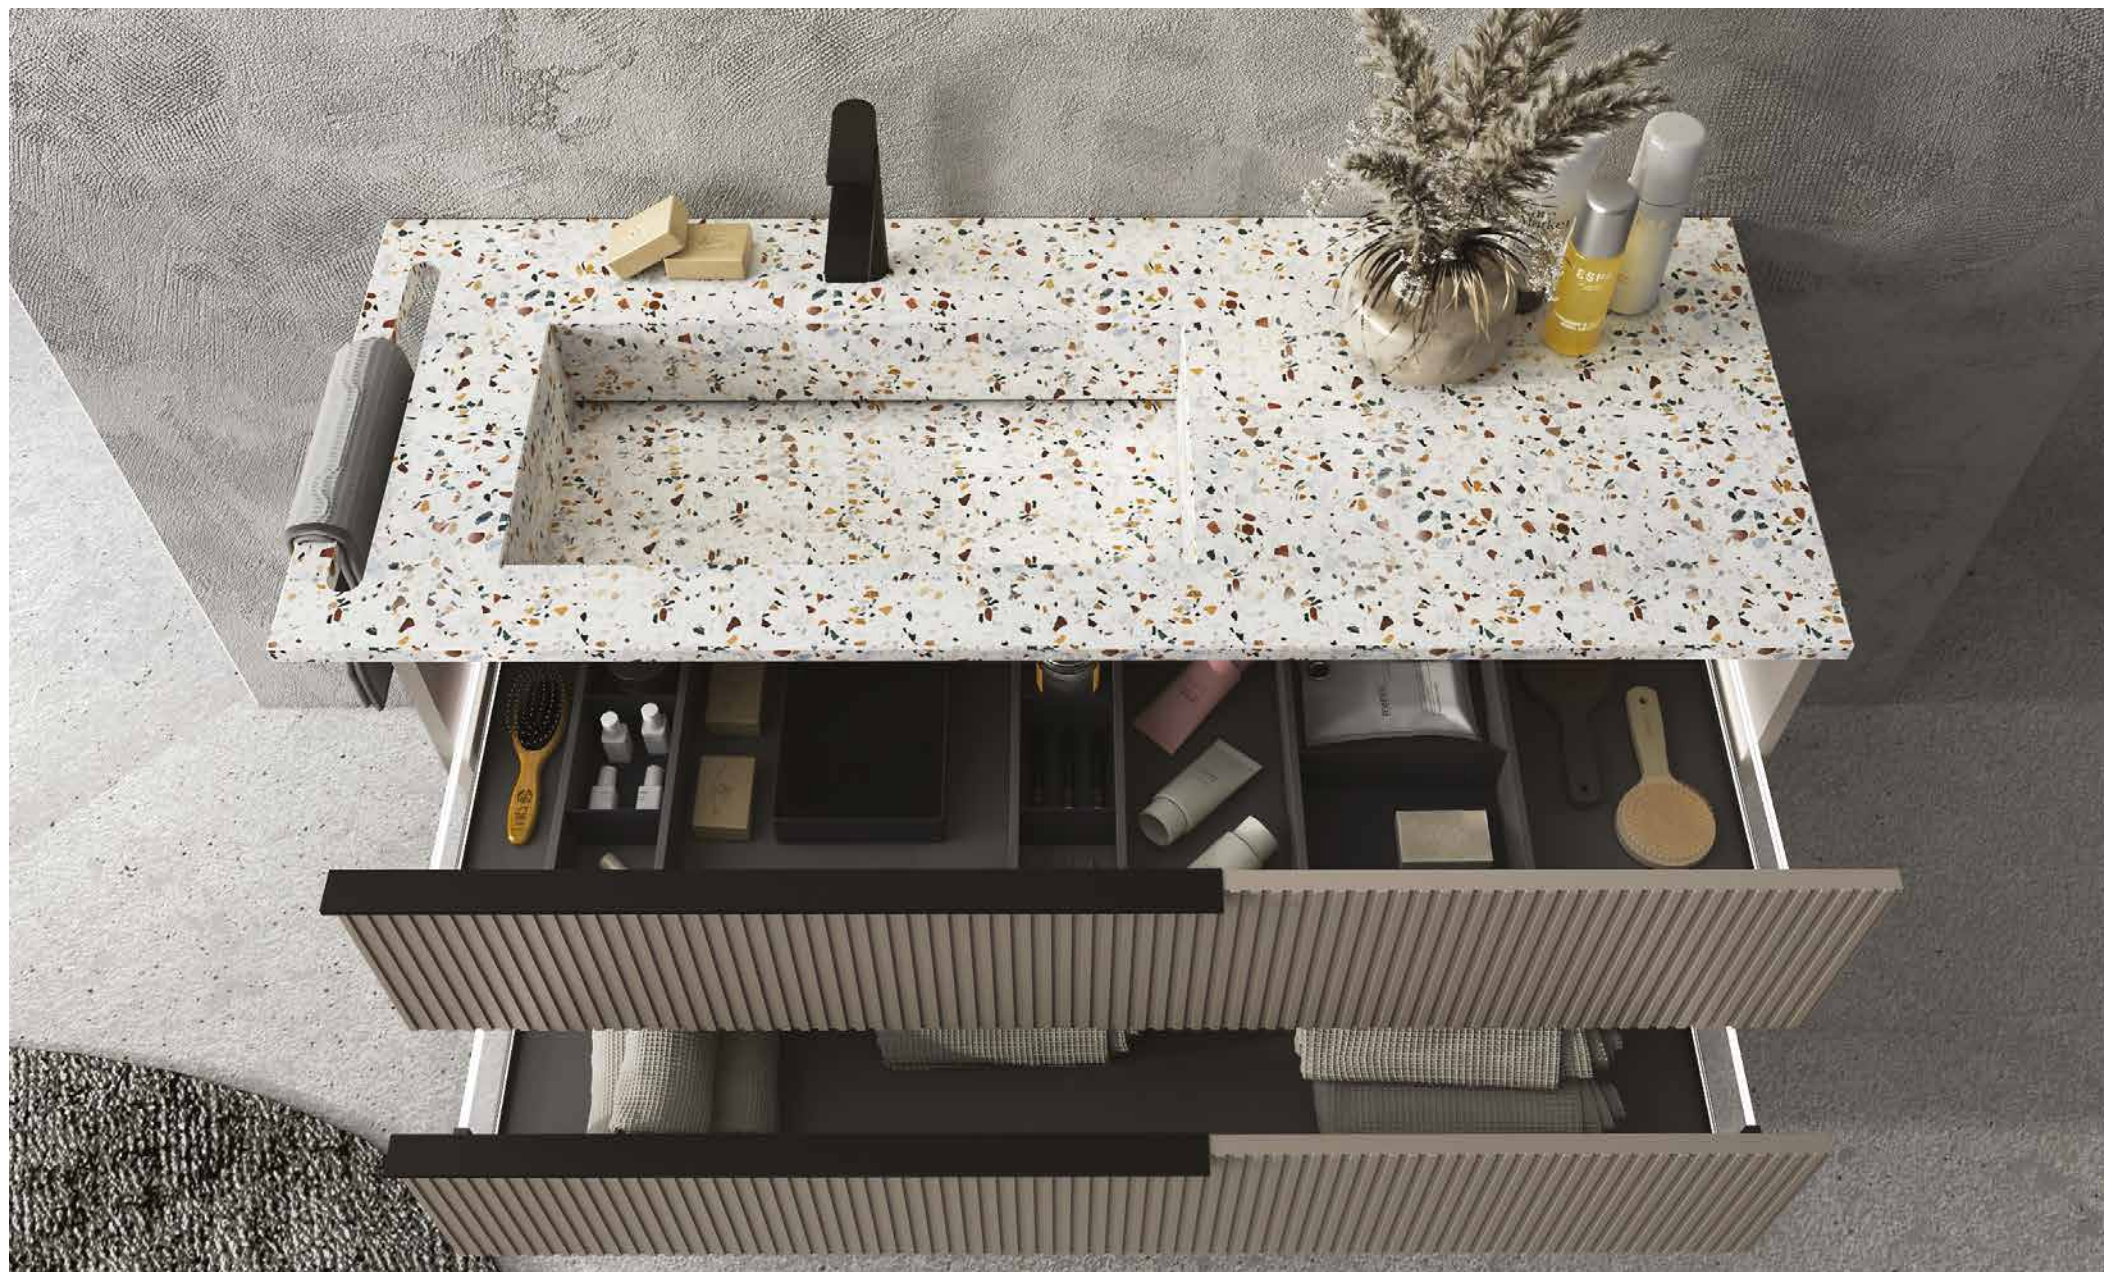

RT/05

Top Lavabo in Marmo tecnico Terrazzo Arlecchino con Vasca integrata a scarico libero e asola porta salviette. Notiamo la raffinatezza delle sponde in vetro illuminate e i moduli organizer per sfruttare al meglio gli spazi interni. Tutti particolari estetici ma anche pratici.

Top in Terrazzo Arlecchino technical marble with integrated free-flow basin and towel holder. Remarkably sophisticated illuminated glass sides and organiser sections to maximise interior space. All aesthetically pleasing, but also highly practical.

Profilo Rigato

Piedini in tubolare metallico, Maniglie **Sing**, Lampada Led. Accessori Opzionali.

*Tubular metal feet, **Sing** handles, LED lamp. Optional accessories.*

La Madia, un classico rivisitato in chiave moderna. Caratterizzata da fianchi e frontali più alti che abbracciano la struttura, creando una cornice porta oggetti.

***La Madia**, a classic with a modern twist. Distinctive raised sides and front panels that embrace the structure and create a frame for small items.*