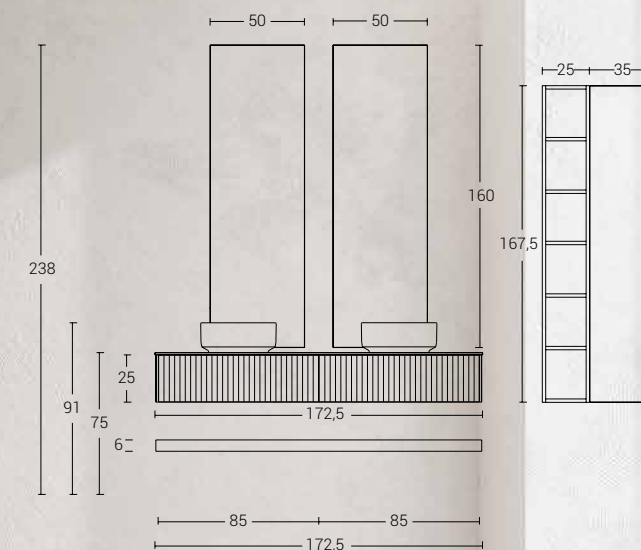

Linee simmetriche ed ortogonali, senza inclinazioni, quindi giuste, rigorose ed esatte. Le geometrie si incontrano creando volumi equilibrati, il contesto è molto raffinato, anche nell'accostamento dei colori.

Misure : L.172,5 - P.50

Basi *Profilo Cannettato* e Mensola inferiore Rovere Biscotto. Top e anta colonna in coordinato HPL Venato Rame-Cuore Colore. Doppio lavabo *Smart-38* in ceramica Bianca Opaca. Specchi a filo lucido retroilluminati led.

Cannettato units with *Biscuit Oak* lower shelf. Top and tall unit door in *Veined Copper-Colour Core HPL*. *Smart-38* double washbasin in matte white ceramic. Polished edge Mirrors with LED backlight.