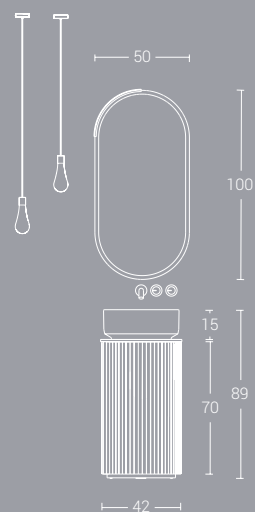

RI-TRATTO

RT/19

Una figura armoniosa deve potersi riconoscere anche in canoni estetici ed architettonici. Come non vedere una colonna dorica: il fusto con le sue scanalature ed il lavabo a guisa di capitello. Il tutto è sottolineato dalla perfetta unità del colore.

Misure : Ø42

Base cilindro *Profilo Cannettato* e top coordinato con Lavabo *Smart-38* in Ceramica Polvere Opaco. Apertura con maniglia. Specchio Sagomato *Ovale-Light* Retroilluminato con Lampada *Arco-50* e Lampade a Soffitto *Goccia* cromo.

Cylindrical *Cannettato* base and matching top with *Smart-38* matte Polvere ceramic washbasin. Handle Opening. *Ovale Light* backlit mirror with *Arco-50* lamp and chrome *Goccia* ceiling lamps.