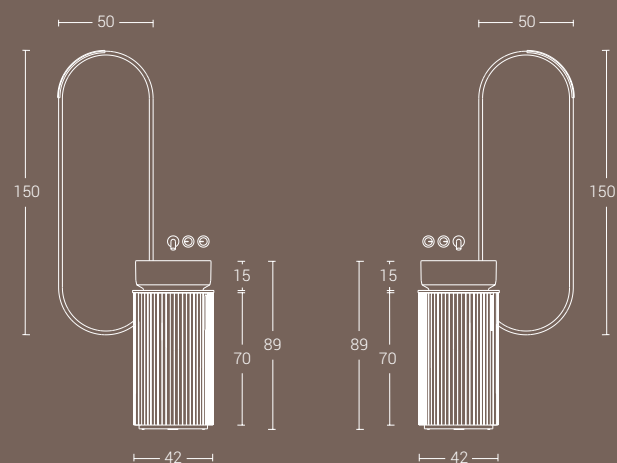

RI-TRATTO

RT/18

La simmetria é un concetto geometrico che si ripete sovente, in ciò impariamo dalla natura: come i due lati di una foglia che a volte sono identici oppure alle ali, meravigliose, di una farfalla.

Misure : Ø42

Basi cilindro *Profilo Cannettato* Rovere Visone. Apertura con maniglia.
Top in HPL Stratificato Ossido Nero-Cuore Nero con Lavabi *Smart-38* in Ceramica Antracite Opaco e piletta in tinta. Specchi Sagomati *Ovale Light-Large* Retroilluminati con Lampade *Arco-50*.