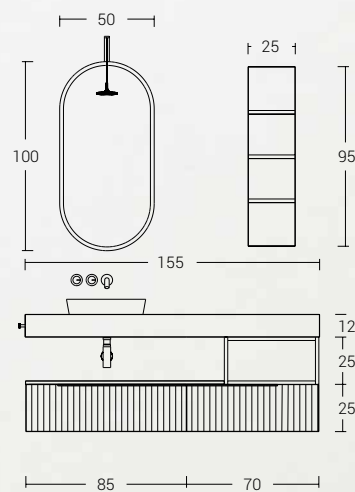

La Parola d'ordine è continuità. Una soluzione che, eliminando qualsiasi ostacolo visivo, garantisce coerenza e linearità.

Misure : L.155 - P.50

Basi **Profilo Rigato** in Verde Petrolio Laccato Opaco. Top scatolato HPL Artemis con lavabo semi-incasso **Tondo** in Ocritech Fumè Grigio e tavoletta stessa finitura del top. Specchio **Ovale** con lampada **Rhea** Nera. Maniglie **Sign**, porta salviette e scocca pensile in metallo Nero.

*Units in matte lacquered Petrol Green **Rigato**. Artemis HPL boxed top with **Round** semi-inset washbasin in Smoked Grey transparent Ocritech and Board in the same finish as the top. **Ovale** mirror with black **Rhea** lamp. **Sign** handles, towel holder and wall unit in black metal.*