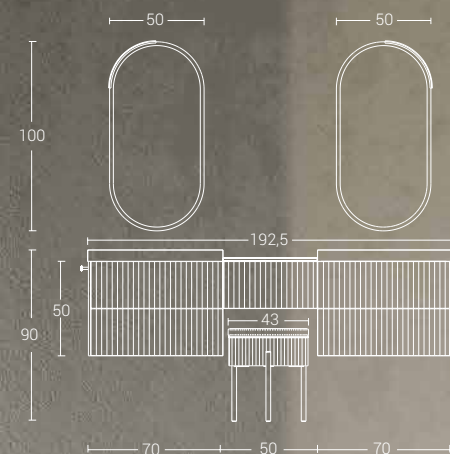

Misure : L.192,5 - P.50

Basi con fianchi di finitura e complementi *Profilo Rigato* in finitura Burro Laccato Opaco, cassetti con apertura Push-pull. Make-up station in Burro Laccato Opaco e Alabastro Grey. Sgabello contenitore burro laccato opaco con piedini Neri e cuscino in ecopelle bianca. Specchi sagomati *Ovale-Light* retroilluminati led, con Lampada Led *Arco-50*. Top in HPL Stratificato con vasca integrata.